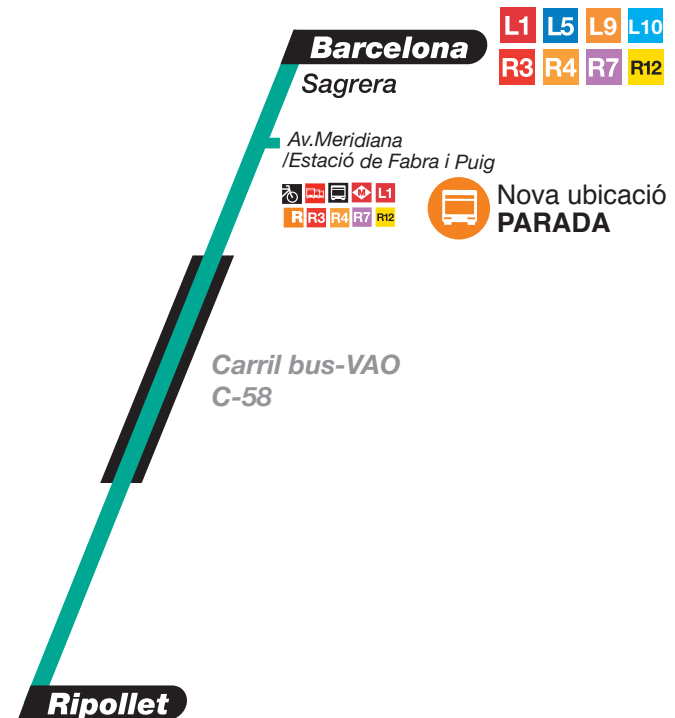

Exprés.cat

e4 Barcelona Ripollet

**Millorem el servei,
més ràpid.**

Més informació a:

www.mobilitat.net

mou-te.gencat.cat

www.autocaresfont.es

935 801 818

012
gencat.cat
Cost de la trucada segons operadora.

**Transports
públics**
de Catalunya

Generalitat de Catalunya
**Departament de Territori
i Sostenibilitat**

ATM Àrea de Barcelona
Autoritat del Transport
Metropolità

font: