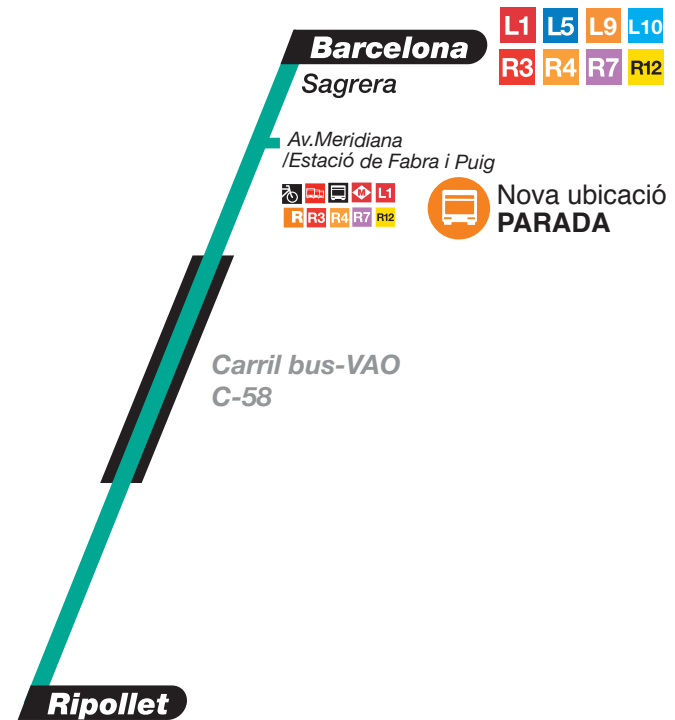

HORARIS

El compliment d'aquests horaris està subjecte a la fluïdesa del trànsit

Barcelona - Ripollet		Dilluns a divendres feiners						Ds., dg. i festius		Dl. a dv. agost	
Barcelona	Av. Meridiana / C. Hondures	05.30	07.30	09.30	18.30	20.30	21.30	06.30	20.30	06.30	20.30
	Av. Meridiana / Estació de Fabra i Puig	05.34	07.34	09.33	18.34	20.33	21.33	06.36	20.36	06.36	20.36
	Av. Meridiana / Pl. de Mossèn Clapés	05.37	07.35	09.35	18.37	20.35	21.35	06.39	20.39	06.39	20.39
Montcada i R.	Ctra. N-150 / Pl. de la Terra Nostra	05.44	07.42	09.42	18.44	20.42	21.42	06.50	20.50	06.50	20.50
Ripollet	C. de Tarragona / CAP	05.46	07.43	09.43	18.46	20.43	21.43	06.53	20.53	06.53	20.53
	C. de Balmes / C. del Molí d'en Ginestar										

* Parada substituïda per la parada del C. Sarrià de Ter/Rastro RETO

Recorregut

Exprés.cat

e4 Barcelona Ripollet

Millorem el servei,
més ràpid.

Més informació a:

www.mobilitat.net

mou-te.gencat.cat