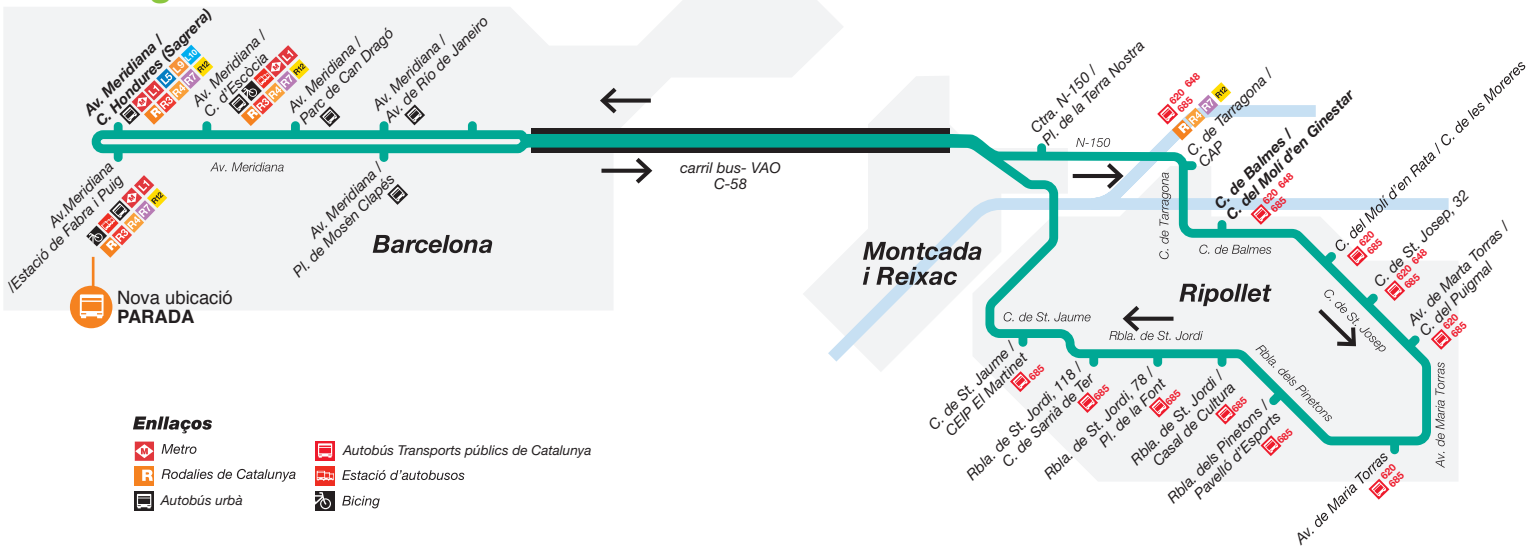

Ripollet - Barcelona		Dilluns a divendres feiners						Ds., dg. i festius		Dl. a dv. agost	
Ripollet	C. de Balmes / C. del Molí d'en Ginestar	5.00	7.00	9.00	18.00	20.00	21.00	6.00	20.00	6.00	20.00
	C. del Molí d'en Rata / C. de les Moreres	5.01	7.01	9.01	18.01	20.01	21.01	6.01	20.01	6.01	20.01
	C. de St. Josep, 32	5.02	7.02	9.02	18.02	20.02	21.02	6.02	20.02	6.02	20.02
	Av. de Maria Torras / C. del Puigmal	5.03	7.03	9.03	18.03	20.03	21.03	6.03	20.03	6.03	20.03
	Av. de Maria Torras, 26	5.04	7.04	9.04	18.04	20.04	21.04	6.04	20.04	6.04	20.04
	Rbla. dels Pinetons / Pavelló d'esports	5.05	7.05	9.05	18.05	20.05	21.05	6.05	20.05	6.05	20.05
	Rbla. de St. Jordi / Casal de Cultura	5.06	7.06	9.06	18.06	20.06	21.06	-	-	6.06	20.06
	Rbla. de St. Jordi, 78 / Pl. de la Font	5.10	7.10	9.10	18.10	20.10	21.10	-	-	6.10	20.10
	Rbla. de St. Jordi, 118 / C. de Sarrià de Ter	5.11	7.11	9.11	18.11	20.11	21.11	6.08*	20.08*	6.11	20.11
	C. de St. Jaume / CEIP El Martinet	5.12	7.12	9.12	18.12	20.12	21.12	6.12	20.12	6.12	20.12
Barcelona	Av. Meridiana / Av. de Río de Janeiro	5.23	7.23	9.23	18.23	20.23	21.23	6.23	20.23	6.23	20.23
	Av. Meridiana / Parc de Can Dragó	5.24	7.24	9.24	18.24	20.24	21.24	6.24	20.24	6.24	20.24
	Av. Meridiana / C. d'Escòcia	5.25	7.25	9.25	18.25	20.25	21.25	6.25	20.25	6.25	20.25
	Av. Meridiana / C. de Felip II (Sagrera)	5.27	7.27	9.27	18.27	20.27	21.27	6.27	20.27	6.27	20.27

* Parada substituïda per la parada del C. Sarrià de Ter/Rastro RETO

Recorregut