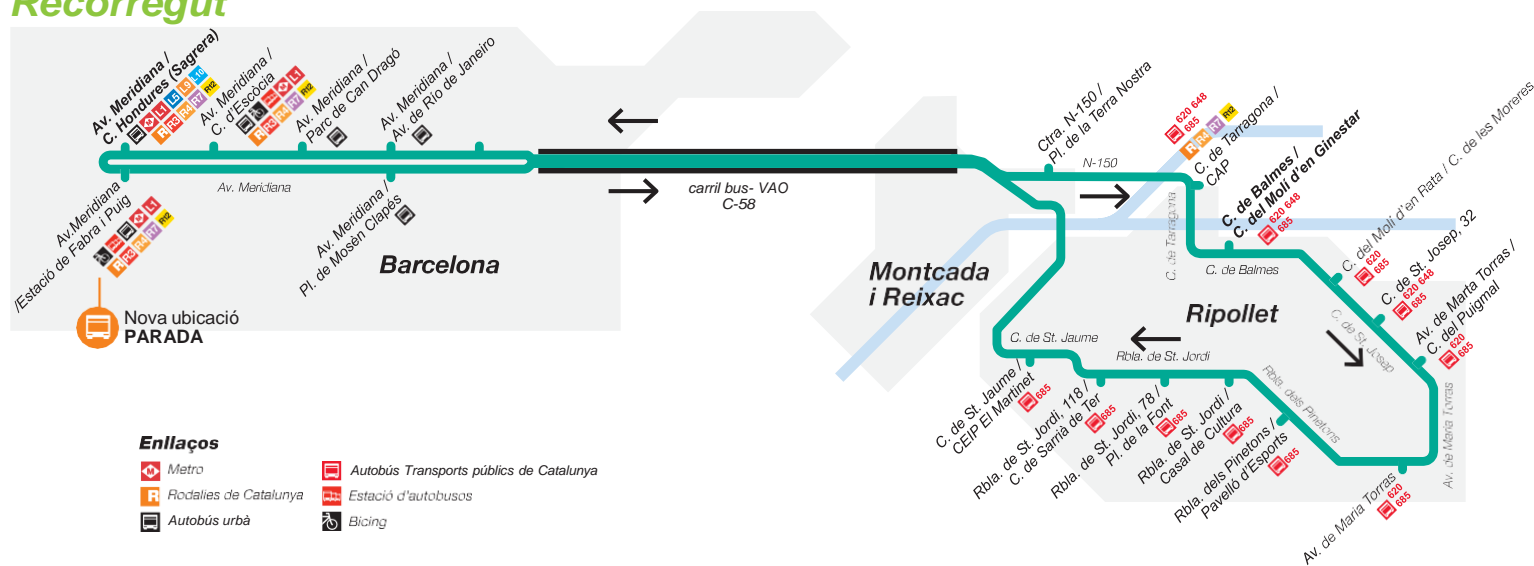

Ripollet - Barcelona		Dilluns a divendres feiners (excepte Agost)						Ds., dg. i festius		
Ripollet	C. de Balmes / C. del Molí d'en Ginestar	05.00	06.00	07.00	09.00	18.00	20.30	21.30	06.00	21.00
	C. del Molí d'en Rata / C. de les Moreres	05.01	06.01	07.01	09.01	18.01	20.31	21.31	06.01	21.01
	C. de St. Josep, 32	05.02	06.02	07.02	09.02	18.02	20.32	21.32	06.02	21.02
	Av. de Maria Torras / C. del Puigmal	05.03	06.03	07.03	09.03	18.03	20.33	21.33	06.03	21.03
	Av. de Maria Torras, 26	05.04	06.04	07.04	09.04	18.04	20.34	21.34	06.04	21.04
	Rbla. dels Pinetons / Pavelló d'esports	05.05	06.05	07.05	09.05	18.05	20.35	21.35	06.05	21.05
	Rbla. de St. Jordi / Casal de Cultura	05.06	06.06	07.06	09.06	18.06	20.36	21.36	-	-
	Rbla. de St. Jordi, 78 / Pl. de la Font	05.10	06.10	07.10	09.10	18.10	20.40	21.40	-	-
	Rbla. de St. Jordi, 118 / C. Sarrià de Ter	05.11	06.11	07.11	09.11	18.11	20.41	21.41	06.08*	21.08*
	C. de St. Jaume / CEIP El Martinet	05.12	06.12	07.12	09.12	18.12	20.42	21.42	06.12	21.12
Barcelona	Av. Meridiana / Av. de Rio de Janeiro	05.23	06.23	07.23	09.23	18.23	20.53	21.53	06.23	21.23
	Av. Meridiana / Parc de Can Dragó	05.24	06.24	07.24	09.24	18.24	20.54	21.54	06.24	21.24
	Av. Meridiana / C. d'Escòcia	05.25	06.25	07.25	09.25	18.25	20.55	21.55	06.25	21.25
	Av. Meridiana / C. de Felip II (Sagrera)	05.27	06.27	07.27	09.27	18.27	20.57	21.57	06.27	21.27

RIPOLLET - BARCELONA

* Parada substituïda per la parada del C. Sarrià de Ter/Rastro RETO

Recorregut