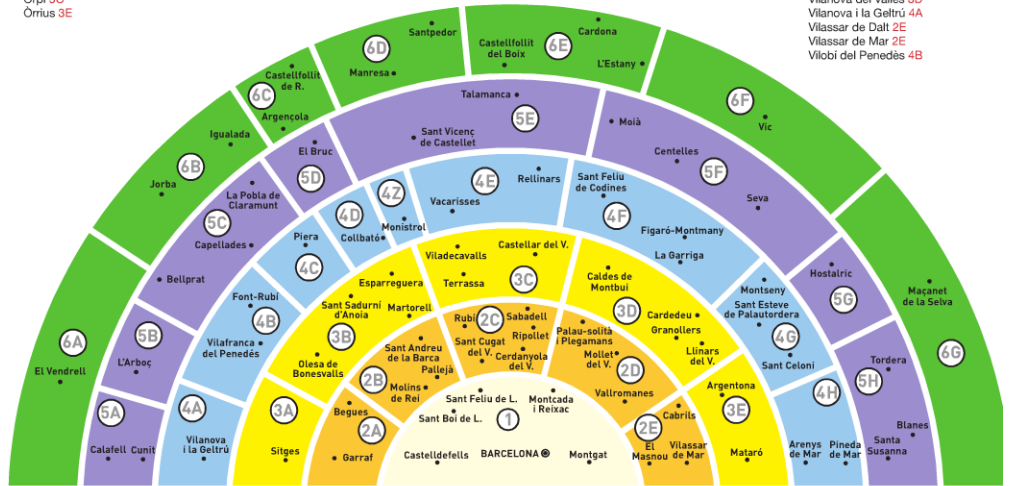

- Maçanet de la Selva 6G
- Malgrat de Mar 5H
- Malla 5F
- Maresa 6D
- Marganell 5E
- Martorell 3B
- Martorelles 2D
- el Masnou 2E
- Masquefa 4C
- Masanès 6C
- Matadepera 3C
- Mataró 3E
- Mediona 4B
- Moia 5F
- Molins de Rei 2B
- Mollet del Vallès 2D
- Monistrol de Calders 6E
- Monistrol de Montserrat 4Z
- Montcada i Reixac 1
- Montgat 1
- Montmaneu 6C
- Montmeló 2D
- Montornès del Vallès 2D
- Montseny 4G
- Mura 5E

- Pacs del Penedès 4B
- Palafròls 5H
- Palau-solità i Plegamans 2D
- Pallejà 2B
- la Palma de Cervelló 2B
- el Papiol 2B
- Parets del Vallès 2D
- Piera 4C
- Pineda de Mar 4H
- el Pla del Penedès 4B
- la Pobla de Claramunt 5C
- Polinyà 2D
- el Pont de Vilomara i Rocafort 5E
- Pontons 4B
- el Prat de Llobregat 1
- els Prats de Rei 6C
- Premià de Dalt 2E
- Premià de Mar 2E
- Puigdalber 4B
- Pujalt 6C

- Santa Maria d'Oïó 6E
- Santa Maria de Palautordera 4G
- Santa Oliva 5B
- Santa Perpètua de Mogoda 2D
- Santa Susanna 5H
- Santpedor 6D
- Sentmenat 3D
- Seva 5F
- Sitges 3A
- Subirats 3B
- Surià 6E
- Tagamanent 4F
- Talamanca 6E
- Taradell 5F
- Telà 2E
- Terrassa 3C
- Tiana 1
- Tona 5F
- Tordera 5H
- la Torre de Claramunt 5C
- Torrelavit 4B
- Torrelles de Foix 4B
- Torrelles de Llobregat 2B
- Ullastrell 3C
- Vacarisses 4E
- Vallbona d'Anoia 5C
- Vallgorguina 4G
- Vallirana 2B
- Vallromanes 2D
- Veciana 6C
- el Vendrell 6A
- Vic 6F
- Viladecans 1
- Viladecavalls 3C
- Vilafranca del Penedès 4B
- Vilalba Sasserra 4G
- Vilanova del Camí 6B
- Vilanova del Vallès 3D
- Vilanova i la Geltrú 4A
- Vilassar de Dalt 2E
- Vilassar de Mar 2E
- Vilobi del Penedès 4B