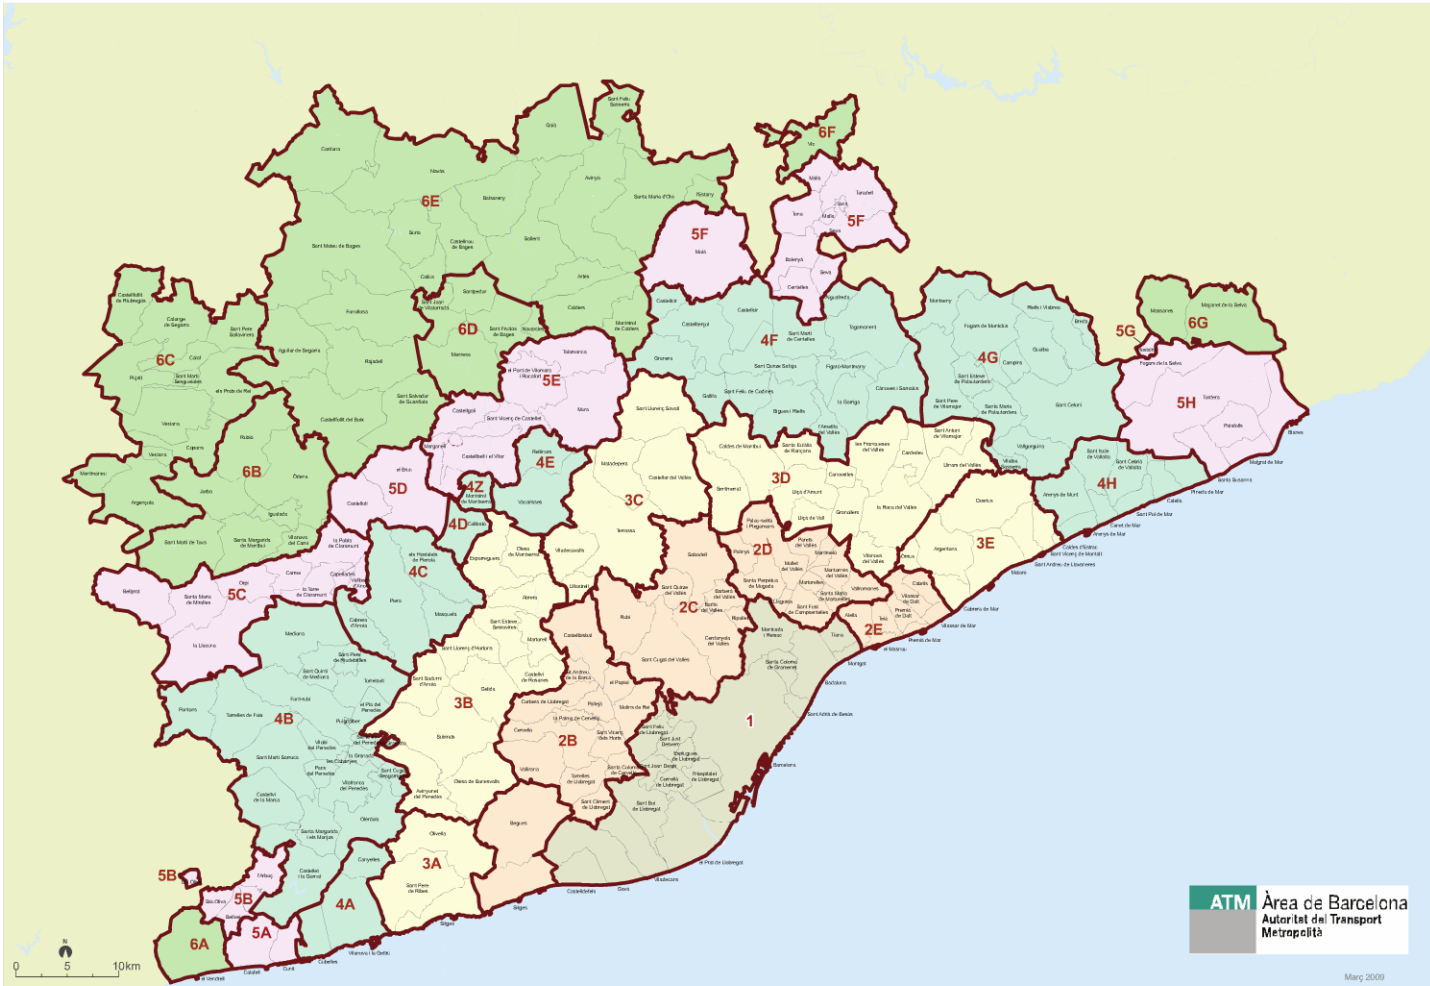

Smpo_mba_amb2009t1_A4_E22093_W180.indd